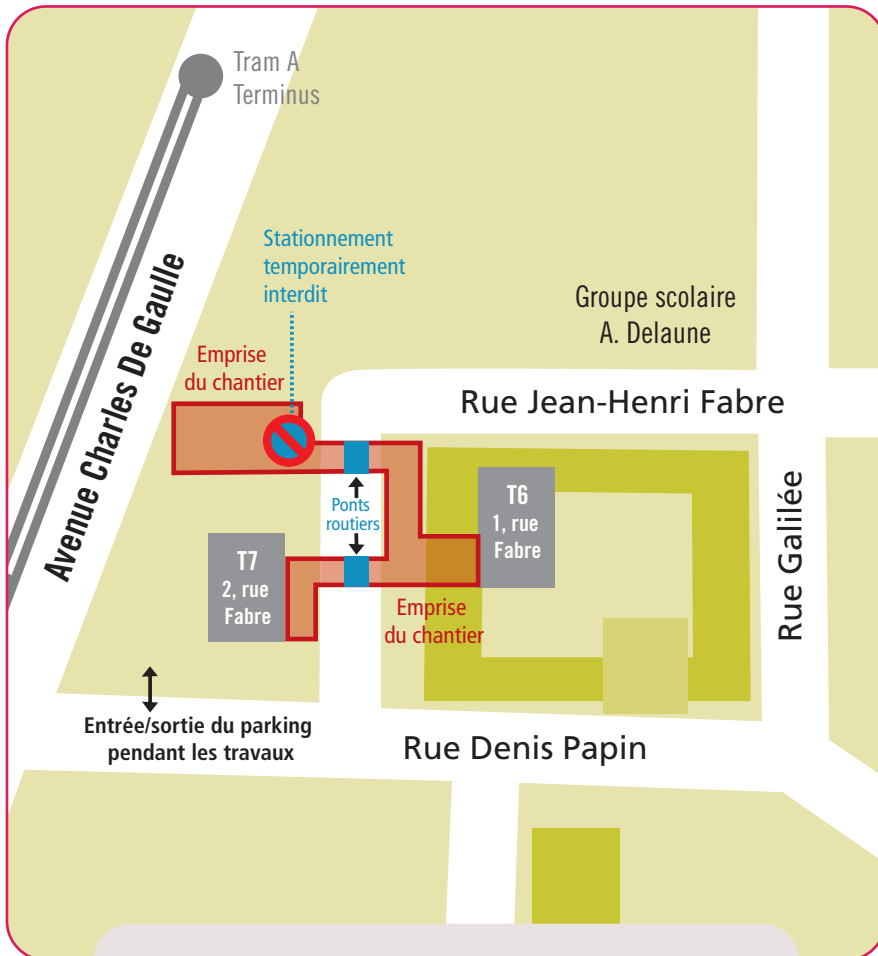

À partir du
11 janvier 2010

FLASH-INFO village 2

TRAVAUX

numéro 11
semaine du 5 janvier

TRAVAUX Réseau de chaleur phase 3

Dans le cadre du programme de renouvellement urbain du quartier Village 2 engagé par la Ville d'Échirolles et la SDH, la Compagnie de chauffage poursuit les travaux d'extension du réseau de chaleur.

OBJECTIFS

Il s'agit d'amener le réseau de chauffage au pied de la Tour 6 et de la Tour 7, numéros 1 et 2 rue Jean-Henri Fabre.

Les travaux se dérouleront sur la période du 11 janvier au 19 mars 2010.

IMPACT

Les chantiers réalisés sur les espaces publics extérieurs, pourront occasionner des nuisances sonores et gêner la circulation dans le quartier.

Pour votre sécurité, il est strictement interdit de pénétrer dans les emprises de travaux délimitées par des barrières.